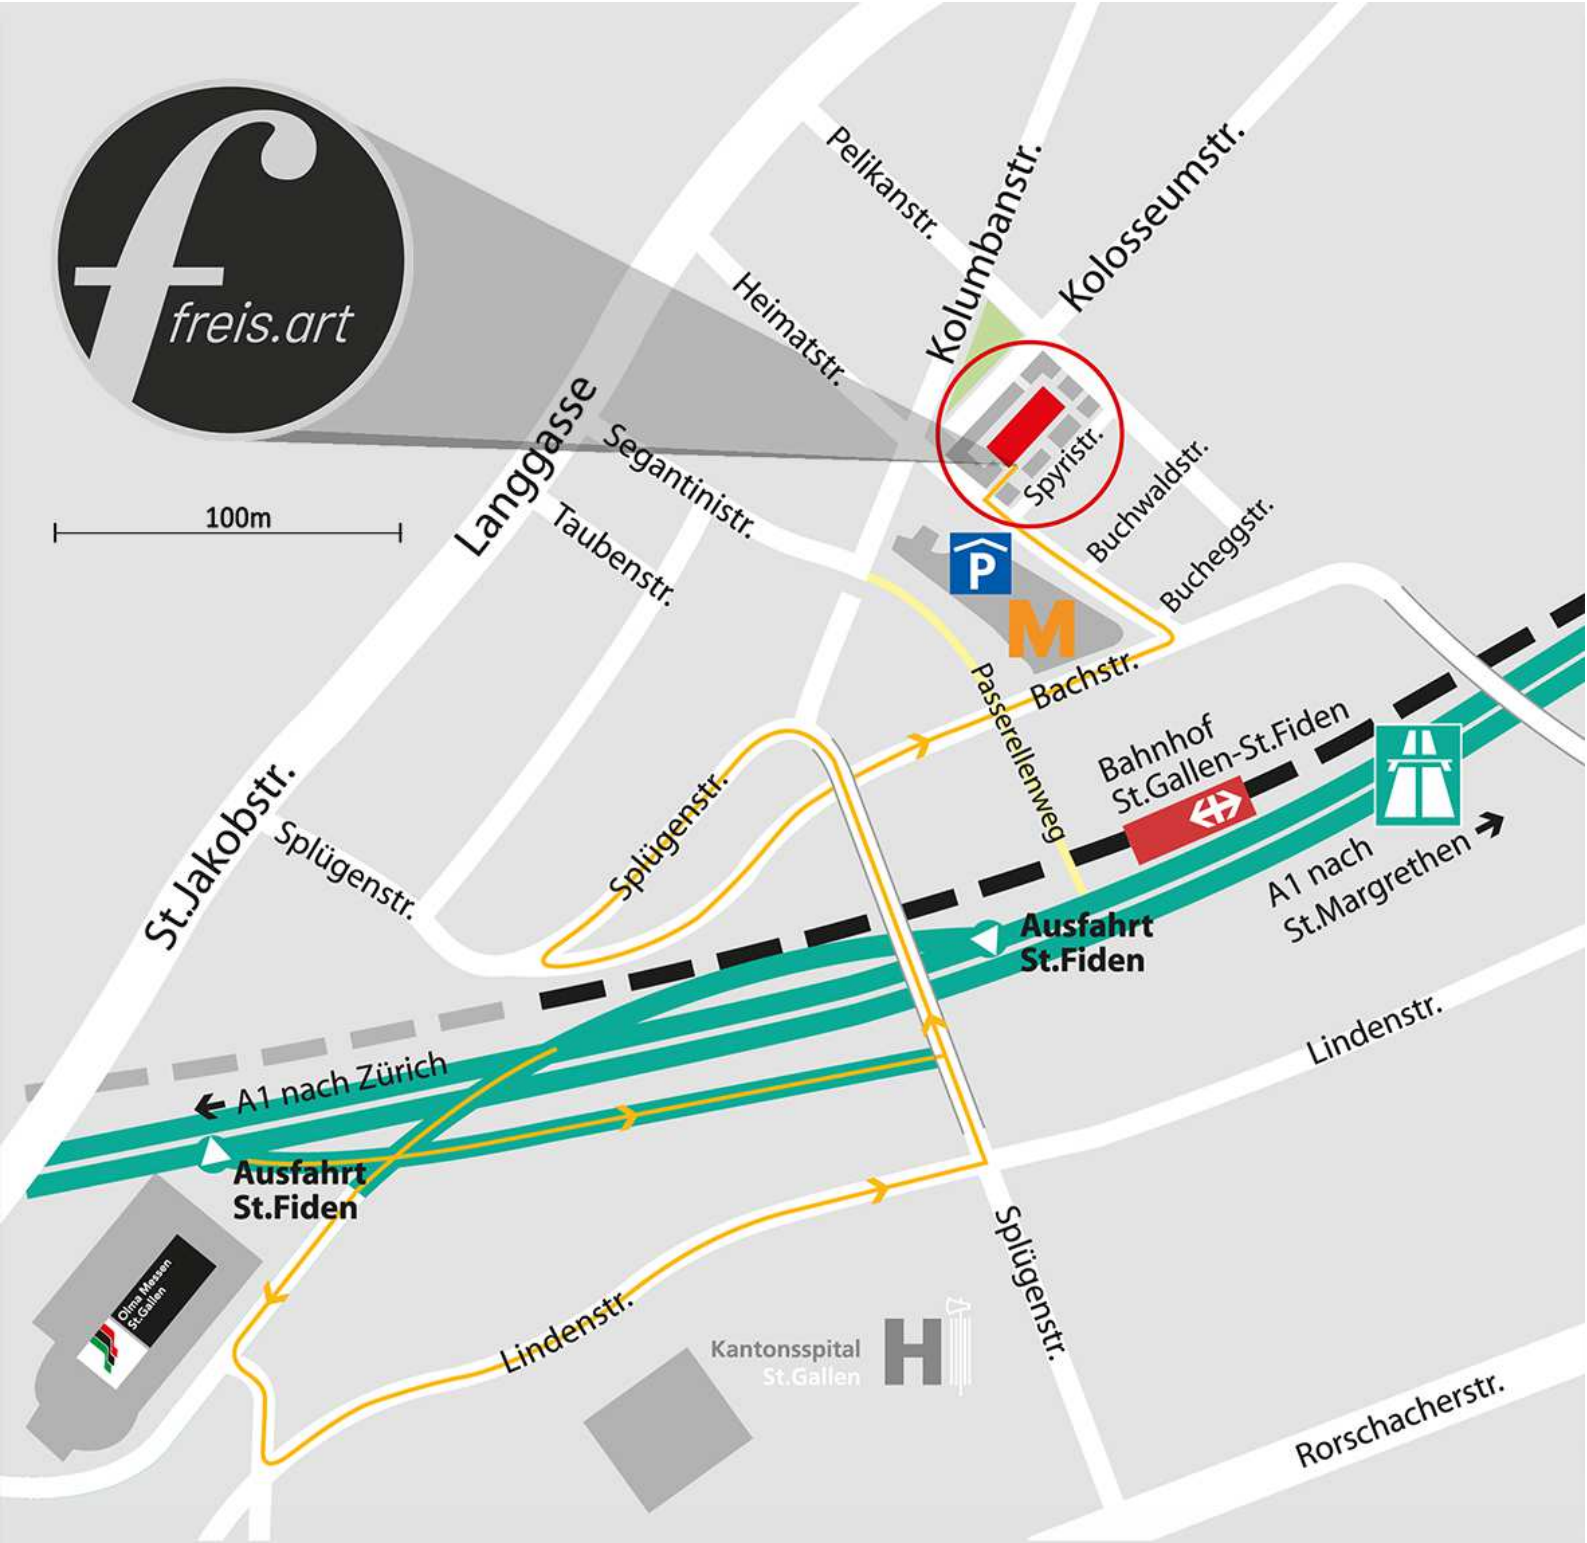

100m

Lage und Anfahrtsplan

freis.art - Tel +41 (0)71 246 66 33

Kolosseumstr. 12a, 9008 St. Gallen, Switzerland

Visavis der Migros-Parkgaragenausfahrt ist die direkte Zufahrt zu uns möglich. Oder umliegend parkieren und den Firmenwegweisern „fotoprofis.ch“ zu uns folgen.